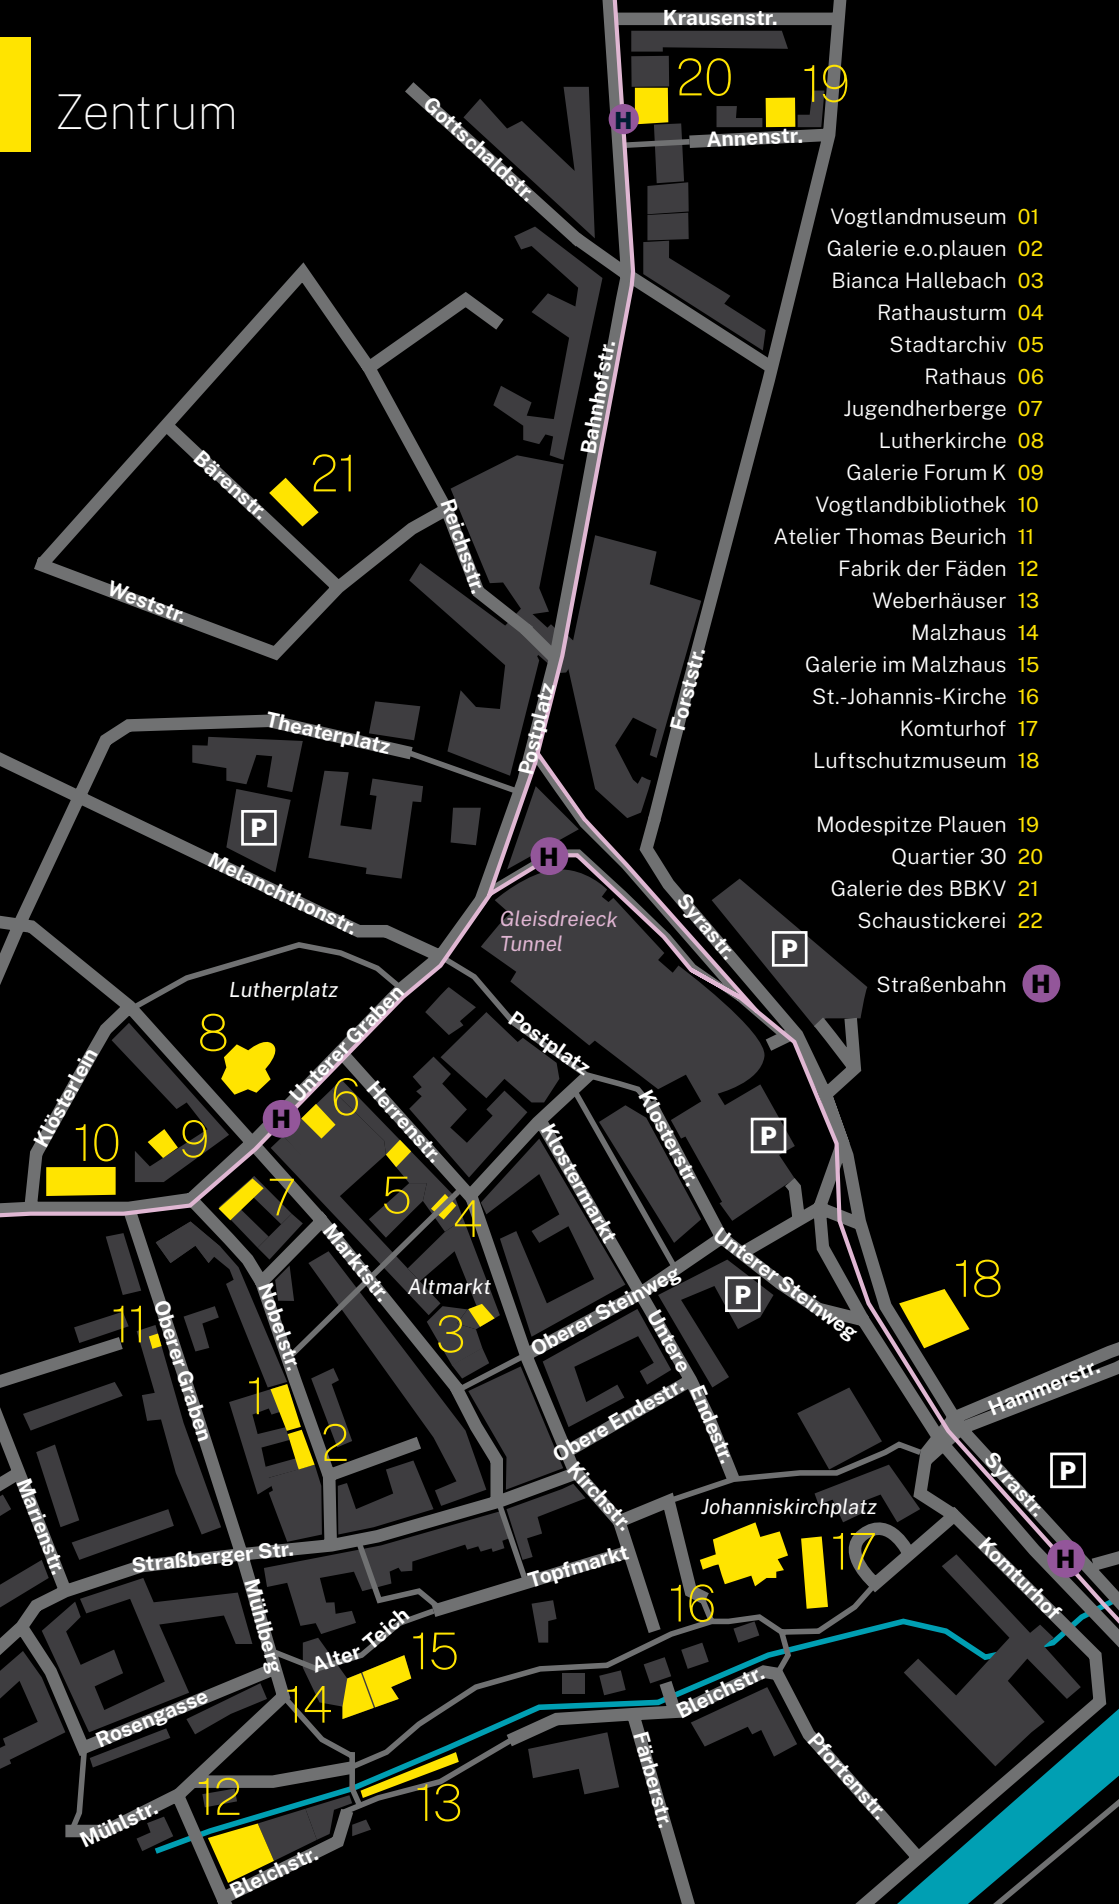

Zentrum

- Vogtlandmuseum 01
- Galerie e.o.plauen 02
- Bianca Hallebach 03
- Rathausurm 04
- Stadarchiv 05
- Rathaus 06
- Jugendherberge 07
- Lutherkirche 08
- Galerie Forum K 09
- Vogtlandbibliothek 10
- Atelier Thomas Beurich 11
- Fabrik der Fäden 12
- Weberhäuser 13
- Malzhaus 14
- Galerie im Malzhaus 15
- St.-Johannis-Kirche 16
- Komturhof 17
- Luftschutzmuseum 18
- Modespitze Plauen 19
- Quartier 30 20
- Galerie des BBKV 21
- Schaustickerei 22

Straßenbahn **H**

Reusa

Helios
Vogtland-Klinikum
Plauen